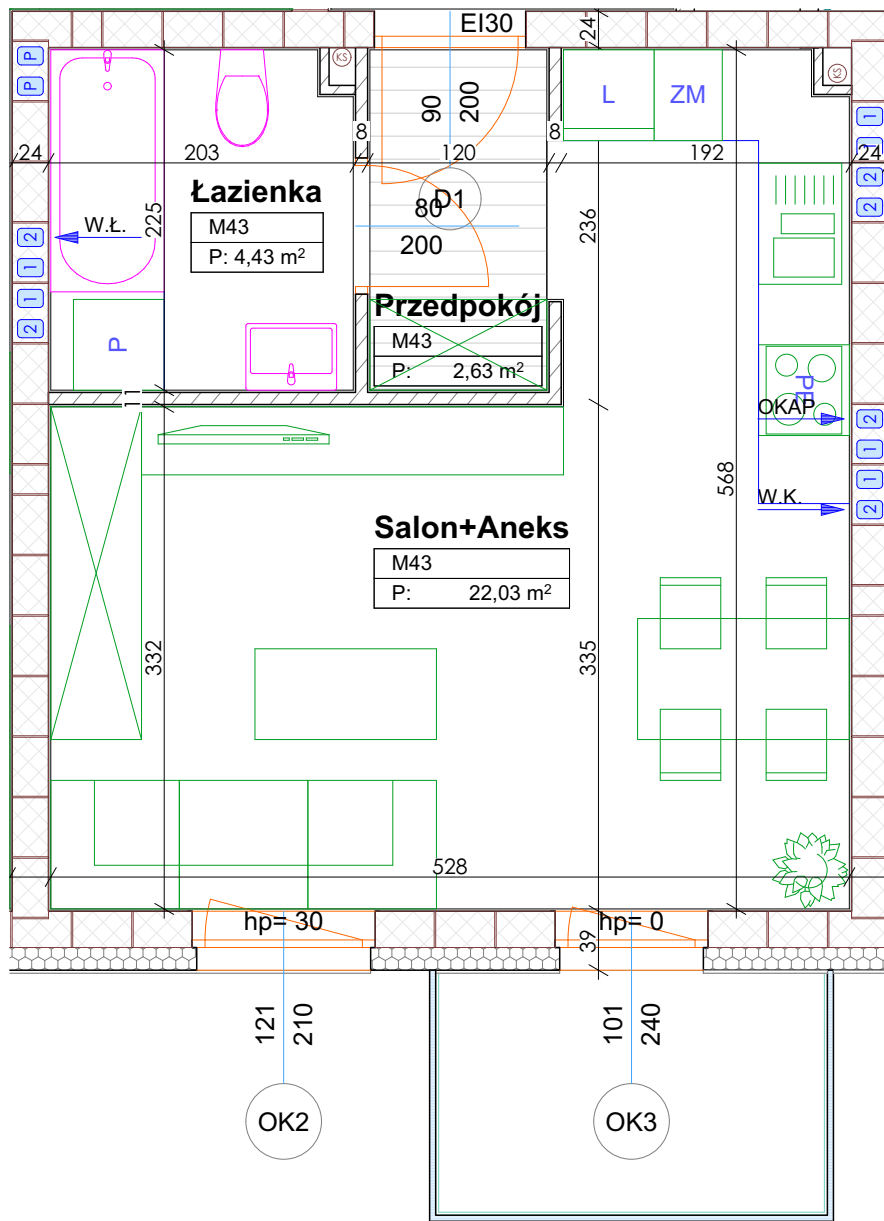

MIESZKANIE TYP 06 - 1P + A

Ilość 4

Pow. 29,09 m² M39,M43,M47,M51

Parter - P3

B1_M43 - TYP 06
pow. 29,09 m²
1P + A