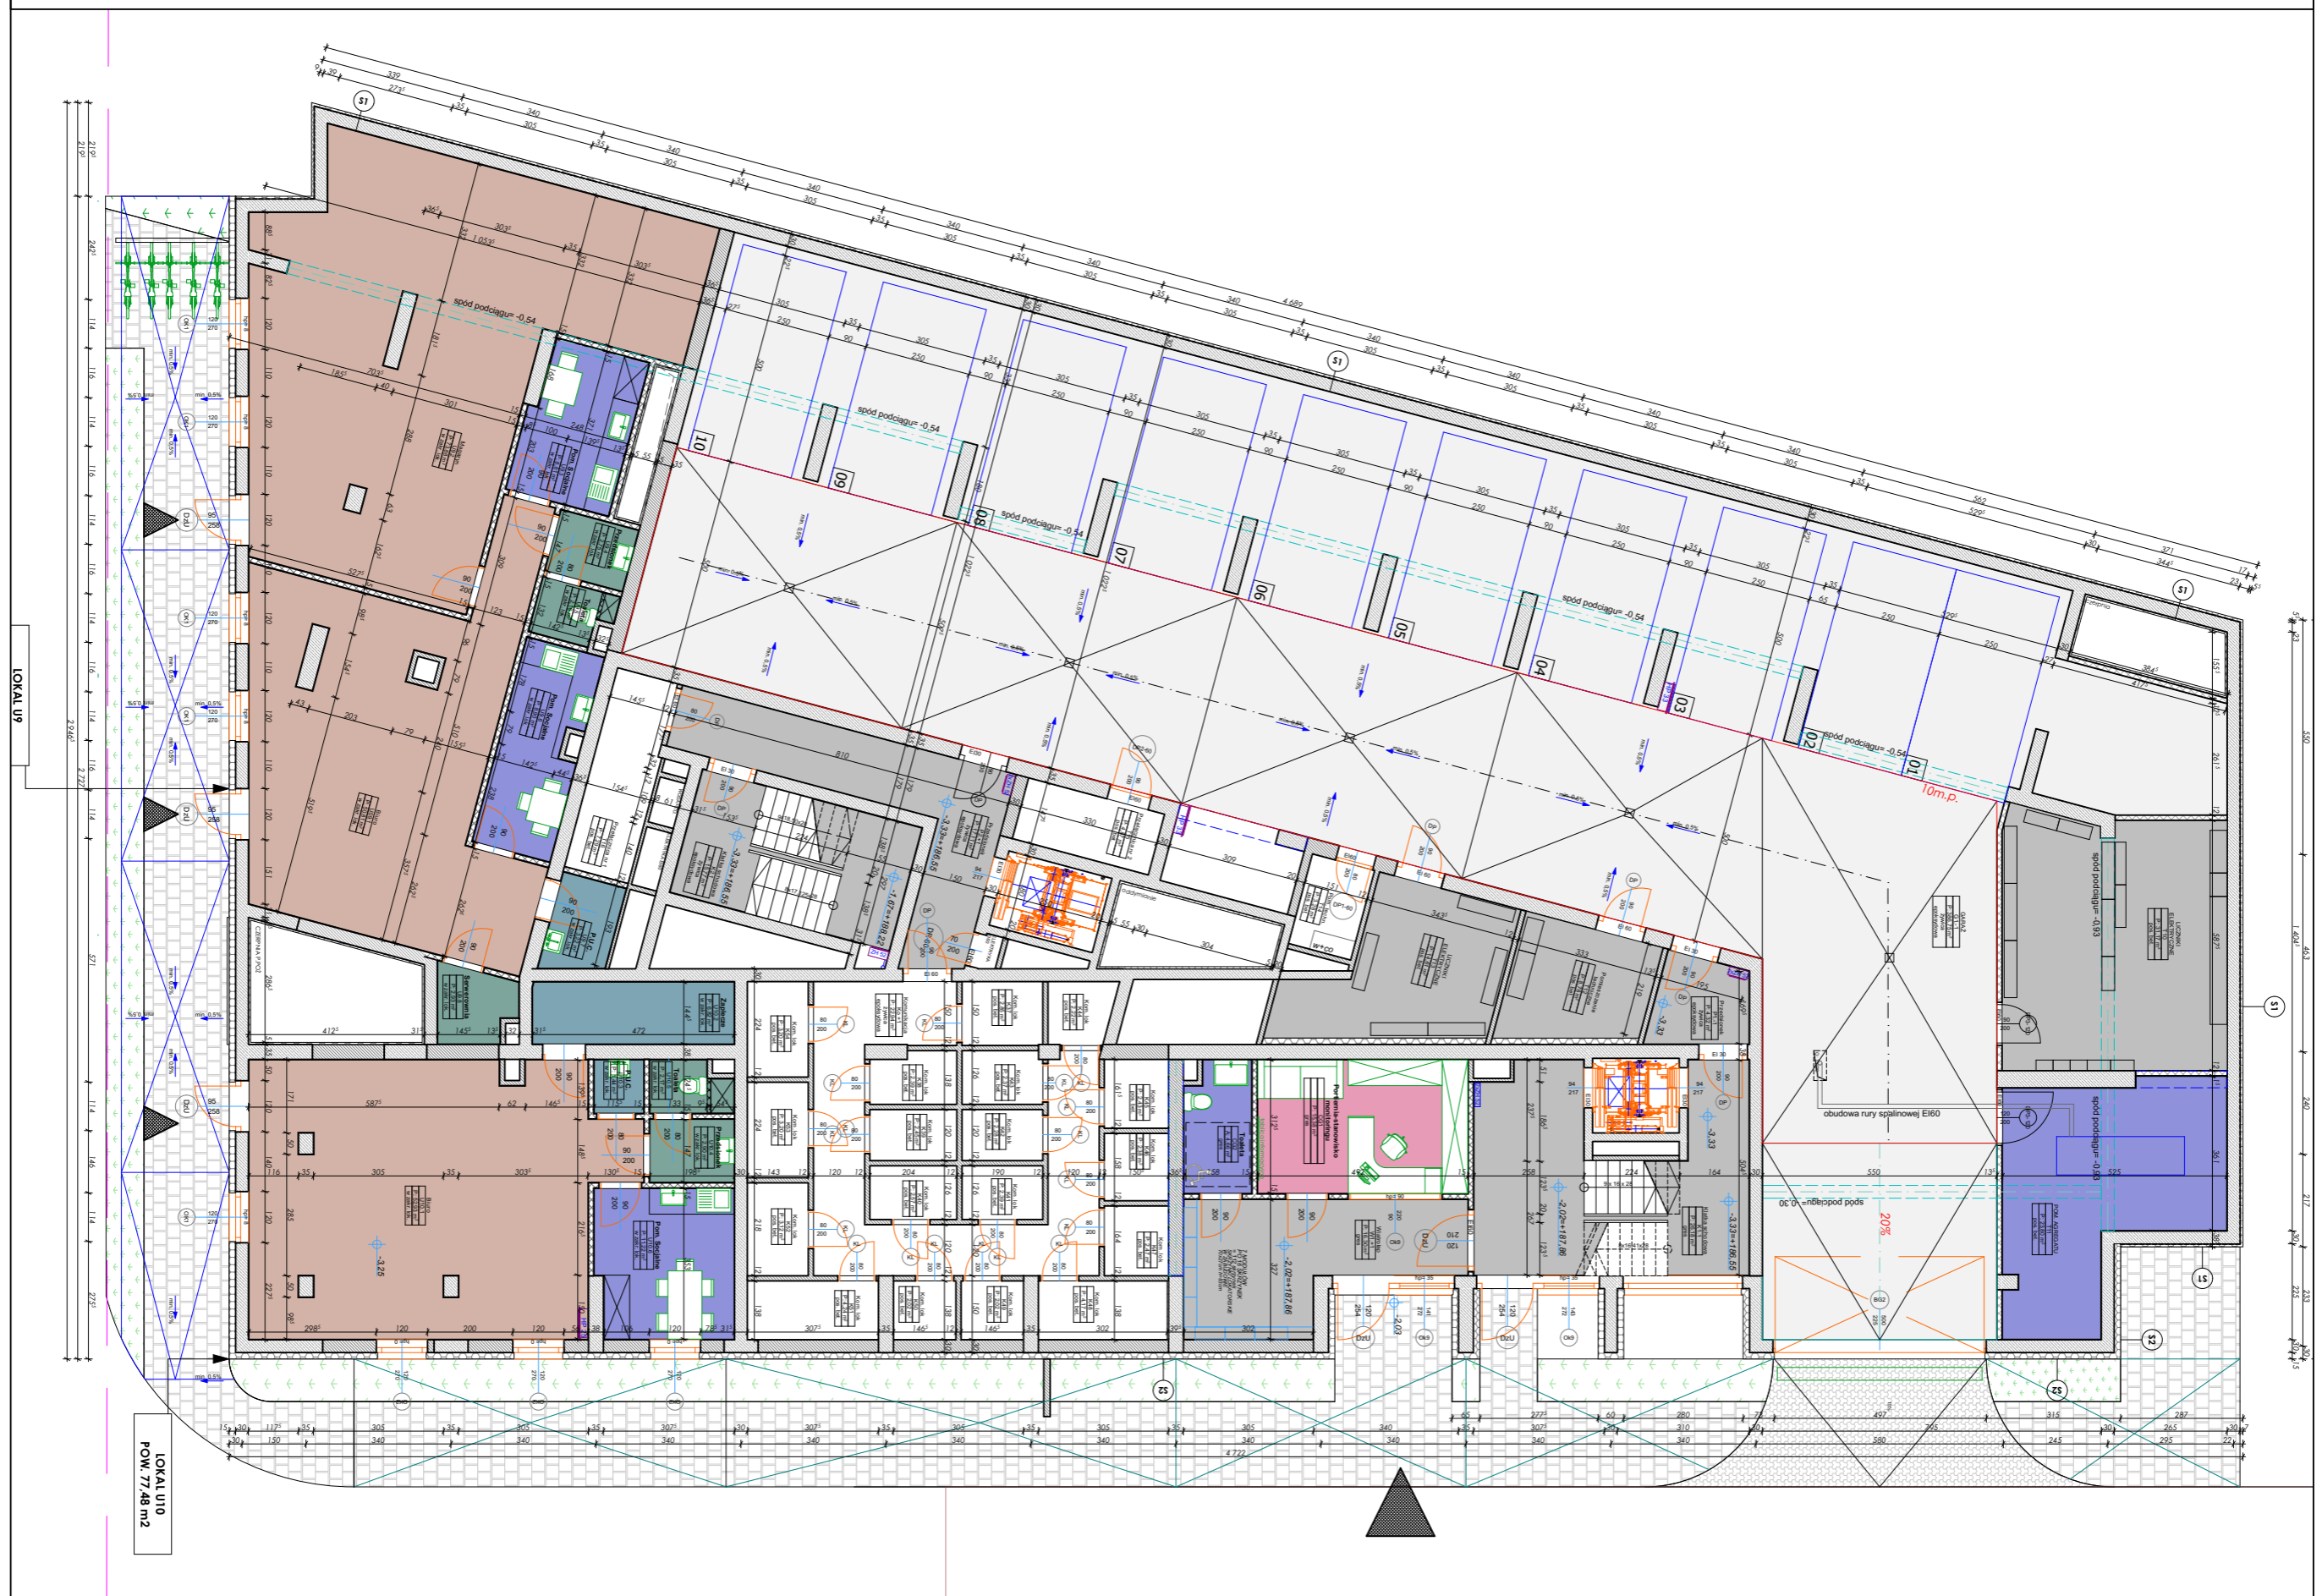

# PARTER / WEJŚCIE DO BUDYNKU

KONCEPCJA BUDYNKU MIESZKALNEGO B2  
przy ul. Północnej i Kompozytorów Polskich w Lublinie  
DZIAŁKA NR 27/42, OBR. 6, ARK. 12 LUBLIN  
Inwestor: LUK S.K.A.

skala 1:150