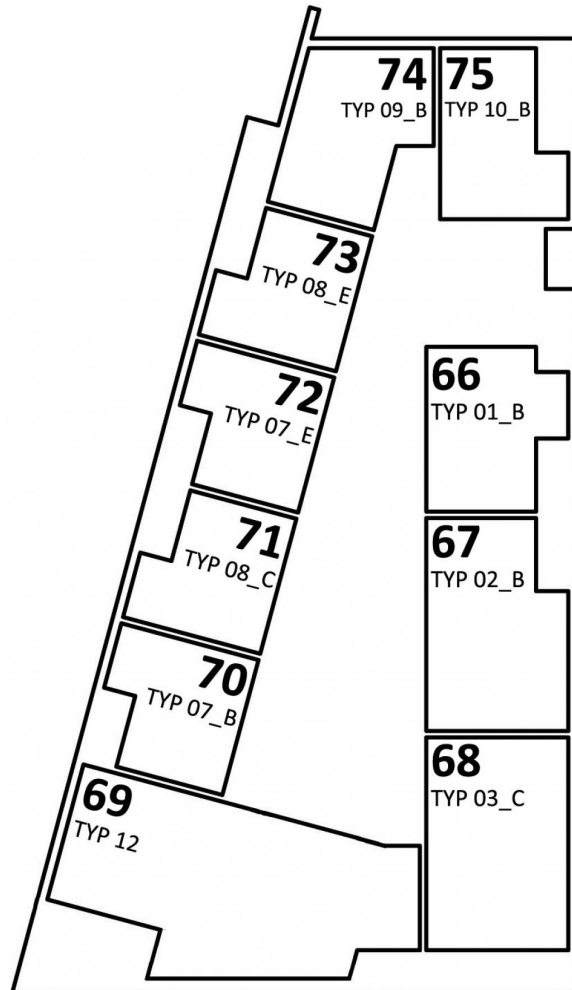

RZUT TECHNICZNY KONDYGNACJI