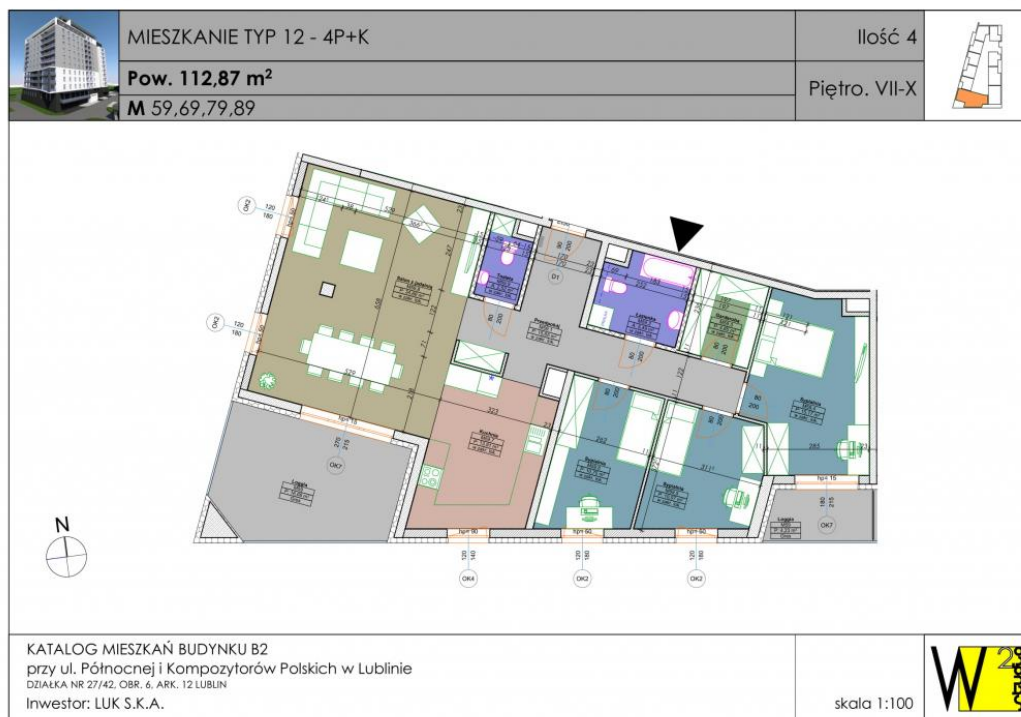

RZUT TECHNICZNY LOKALU